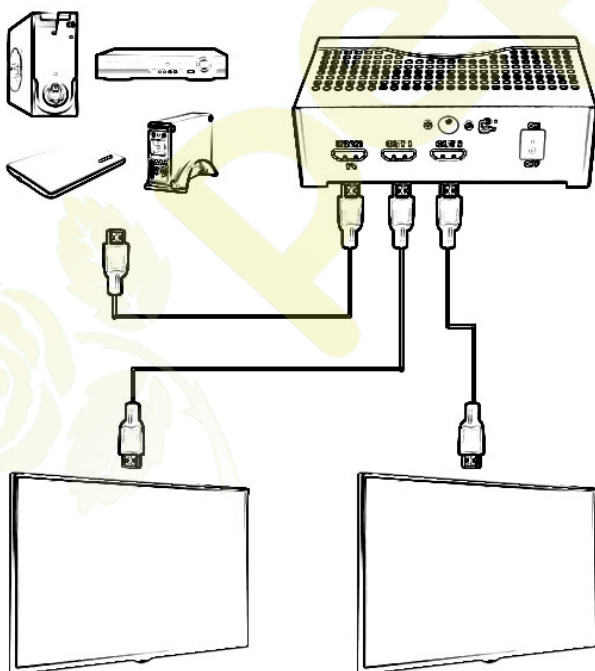

Splitter HDMI 1 entrada – 2 salidas (1.4V) 4K, 2K, 3D

Características

Distribuidor/Splitter 1x2

Distribuye 1 Fuente HDMI a 2 Salidas HDMI Simultáneamente

1.4V 4K 2K Ultra HD 3D

Tiene un alcance de hasta 15 metros

Dibujos técnicos

Datos técnicos

- Splits the HDMI signal to 2 HDMI displays
- **Support 4Kx2K resolution**
- **Support 3D**
- Maintains 480p, 720p, 720i, and 1080i, 1080p resolutions
- Connects two or more HDMI displays at the same time to the same video source
- Supports HDMI Audio to multiple displays
- Uses HDMI cables to connect to the input and splitter output
- Maintains highest HDMI single link video resolution
- Fully HDMI 1.4 compliant
- Supports HDCP compliant devices
- Installs in seconds

Referencia	Código EAN	Uds. caja	Dimensiones
SPL-01002-HD4	8436539913924	1	130x75x42mm

Made in China.

Las especificaciones e imágenes están sujetas a cambios sin previo aviso.
Los nombres referidos y las marcas registradas pertenecen a sus propietarios.