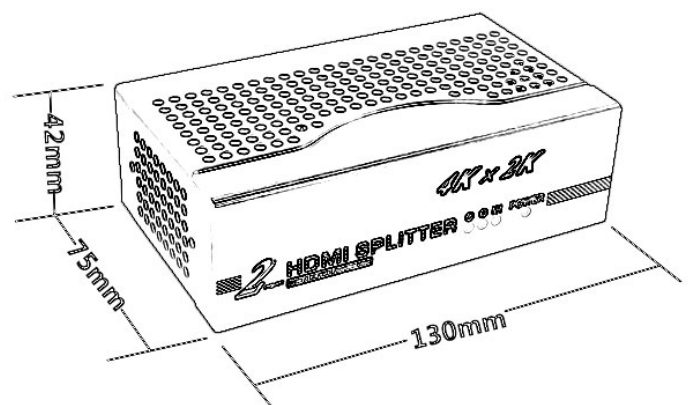

Splitter HDMI 1 entrada – 2 salidas (1.4V) 4K, 2K, 3D

Características

Distribuidor/Splitter 1x2

Distribuye 1 Fuente HDMI a 2 Salidas HDMI Simultáneamente

1.4V 4K 2K Ultra HD 3D

Tiene un alcance de hasta 15 metros

Dibujos técnicos

Datos técnicos

- Splits the HDMI signal to 2 HDMI displays
- **Support 4Kx2K resolution**
- **Support 3D**
- Maintains 480p, 720p, 720i, and 1080i, 1080p resolutions
- Connects two or more HDMI displays at the same time to the same video source
- Supports HDMI Audio to multiple displays
- Uses HDMI cables to connect to the input and splitter output
- Maintains highest HDMI single link video resolution
- Fully HDMI 1.4 compliant
- Supports HDCP compliant devices
- Installs in seconds

Referencia	Código EAN	Uds. caja	Dimensiones
SPL-01002-HD4	8436539913924	1	130x75x42mm

Made in China.

Las especificaciones e imágenes están sujetas a cambios sin previo aviso.
Los nombres referidos y las marcas registradas pertenecen a sus propietarios.