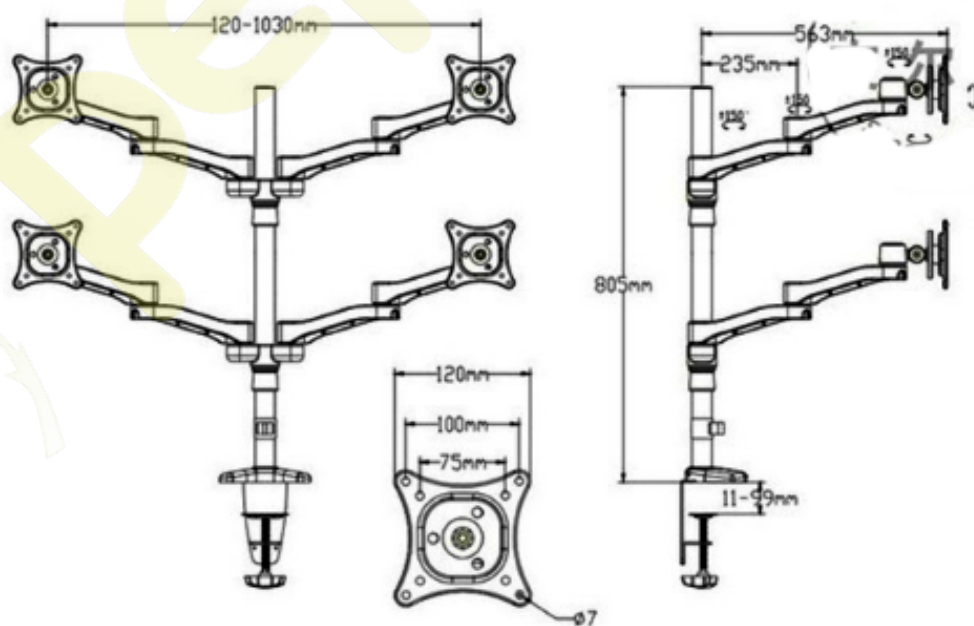

Soporte de mesa para 4 pantallas

Características

Soporte para TV de mesa hasta 24"

Para 4 pantallas

VESA 100

Peso máximo 13.6 kg

Dibujos técnicos

Datos técnicos

- Suggested Screen Sizes: up to 24"
- Load: 13.6kg
- Tilt Range: n/a
- Mounting Pattern: 100mm x100mm
- Pan/Swivel Range: up to 360°

Packaging Details

box in carton 74.5x29.5x11.8cm

Referencia	Código EAN	Uds. caja
------------	------------	-----------

SOP-04924-ST	8436539916178	2
--------------	---------------	---

Made in China.

Las especificaciones e imágenes están sujetas a cambios sin previo aviso.
Los nombres referidos y las marcas registradas pertenecen a sus propietarios.