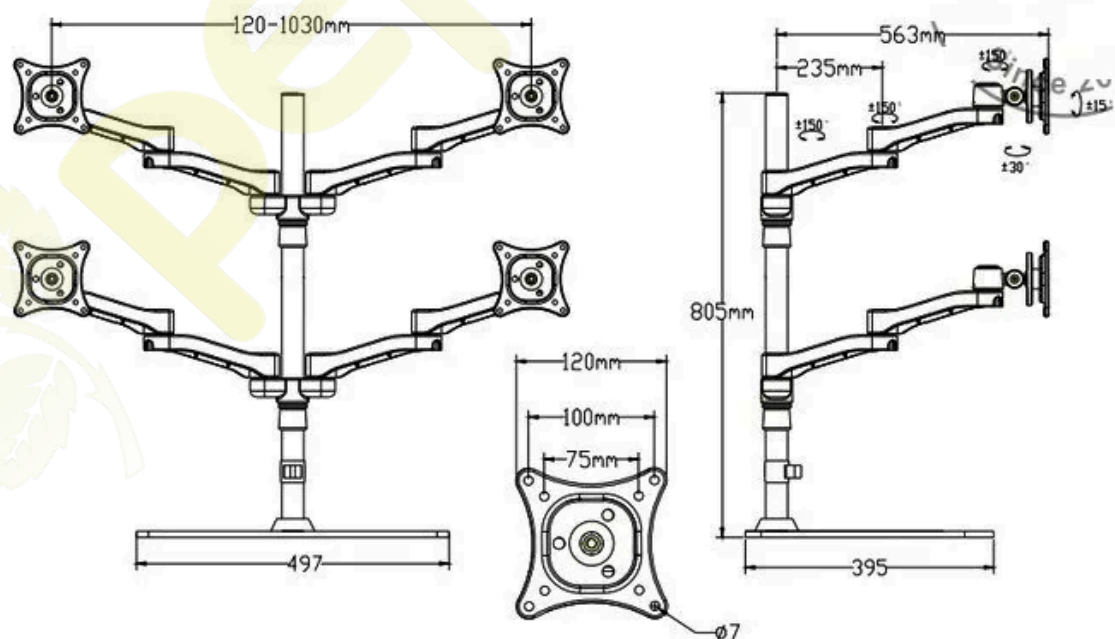

Pie de mesa para 4 pantallas

Características

Soporte para TV de mesa hasta 27"

Para 4 pantallas

VESA 100

Peso máximo 13.6 kg

Dibujos técnicos

Las especificaciones e imágenes están sujetas a cambios sin previo aviso.
Los nombres referidos y las marcas registradas pertenecen a sus propietarios.

Datos técnicos

- Suggested Screen Sizes: 17"-27"
- Load: 13.6kg
- Tilt Range: 90°up/70°down
- Mounting Pattern: 100mm x100mm
- Pan/Swivel Range: up to 180°

Packaging Details

box in carton 84 x 23.5 x 28cm

Referencia	Código EAN	Uds. caja
------------	------------	-----------

SOP-04924-PI	8436539916215	2
--------------	---------------	---

Made in China.

Las especificaciones e imágenes están sujetas a cambios sin previo aviso.
Los nombres referidos y las marcas registradas pertenecen a sus propietarios.