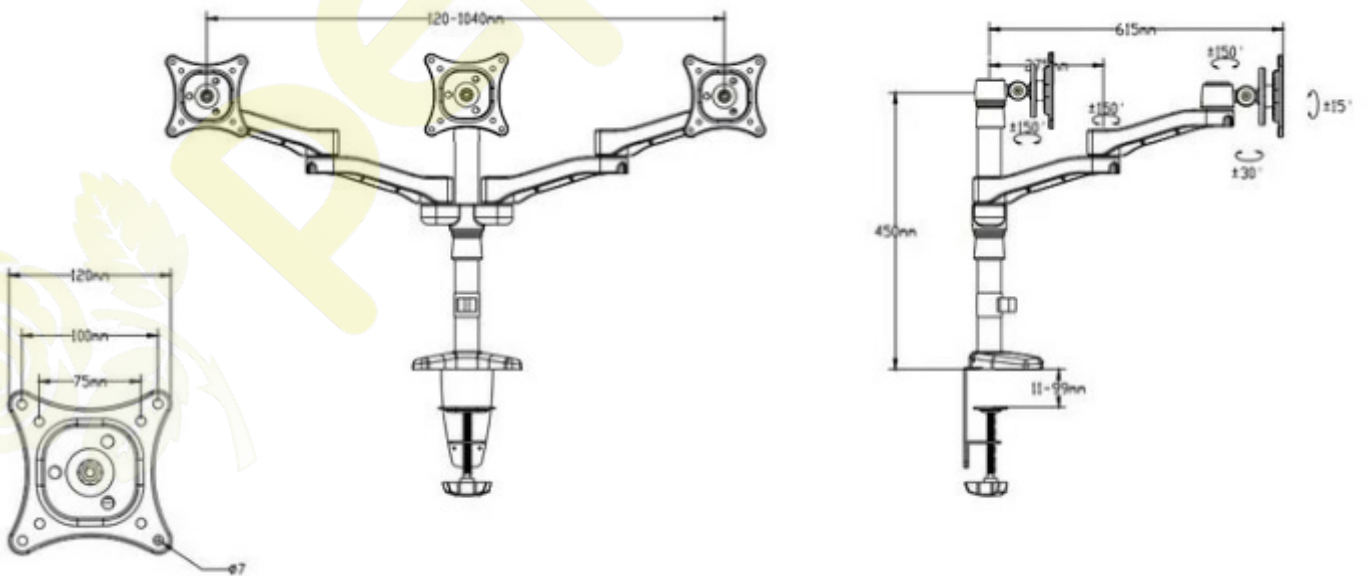

Soporte de mesa para 3 pantallas

Características

Soporte para TV de mesa hasta 24"

Para 3 pantallas

VESA 100

Peso máximo 13.6 kg

Dibujos técnicos

Datos técnicos

- Suggested Screen Sizes: up to 24"
- Load: 13.6kg
- Tilt Range: n/a
- Mounting Pattern: 100mm x100mm
- Pan/Swivel Range: up to 360°

Packaging Details

box in carton 74.5x29.5x11.8cm

Referencia	Código EAN	Uds. caja
------------	------------	-----------

SOP-03924-ST	8436539916161	4
--------------	---------------	---

Made in China.

Las especificaciones e imágenes están sujetas a cambios sin previo aviso.
Los nombres referidos y las marcas registradas pertenecen a sus propietarios.