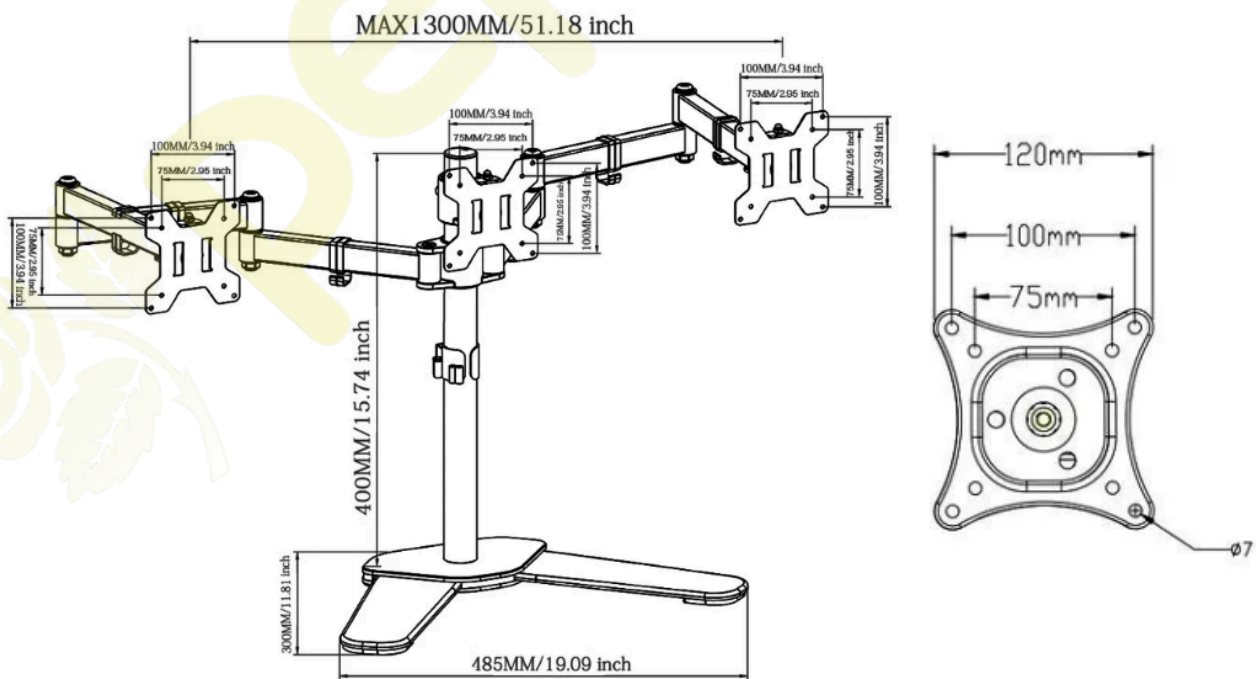

### Características

Soporte para TV de mesa hasta 27"

Para 3 pantallas

VESA 100

Peso máximo 13.6 kg

### Dibujos técnicos

## Datos técnicos

- Suggested Screen Sizes: up to 24"
- Load: 13.6kg
- Tilt Range: n/a
- Mounting Pattern: 100mm x100mm
- Pan/Swivel Range: up to 360°

### Packaging Details

box in carton 74.5x39x11.8cm

Referencia	Código EAN	Uds. caja
------------	------------	-----------

SOP-03924-PI	8436539916208	4
--------------	---------------	---

Made in China.

Las especificaciones e imágenes están sujetas a cambios sin previo aviso.  
Los nombres referidos y las marcas registradas pertenecen a sus propietarios.