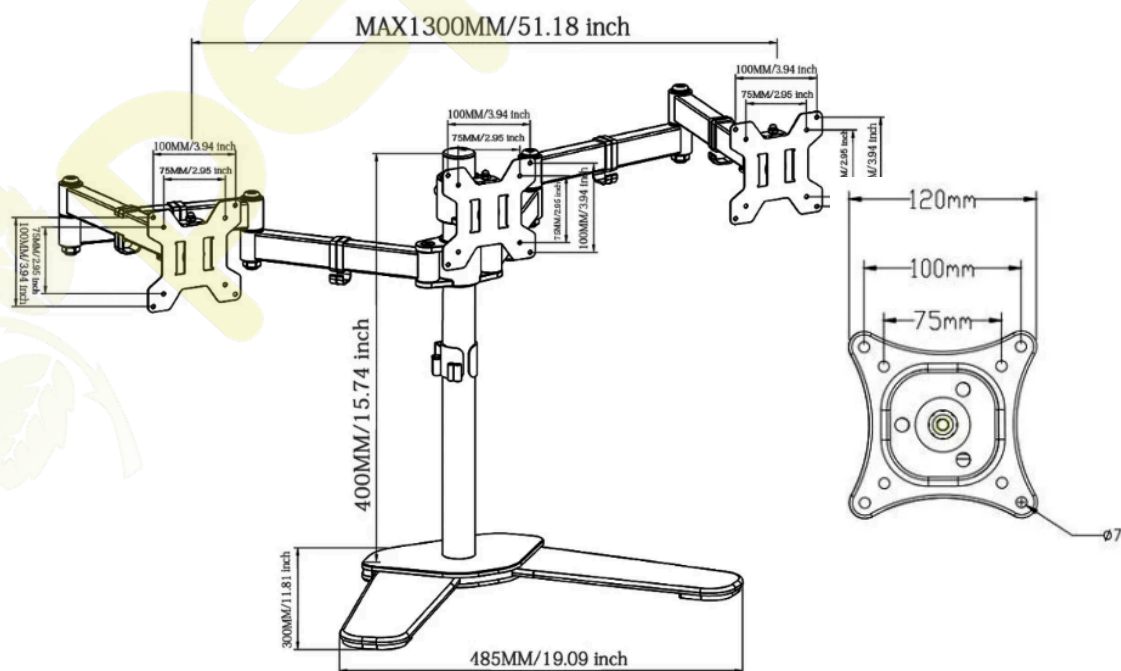

Pie de mesa para 2 pantallas

Características

Soporte para TV de mesa hasta 27"

Para 2 pantallas

VESA 100

Peso máximo 13.6 kg

Dibujos técnicos

Datos técnicos

- Suggested Screen Sizes: up to 24"
- Load: 13.6kg
- Tilt Range: n/a
- Mounting Pattern: 100mm x100mm
- Pan/Swivel Range: up to 360

Packaging Details

box in carton 74.5x29.5x11.8cm

Referencia	Código EAN	Uds. caja
------------	------------	-----------

SOP-02924-PI	8436539916192	4
--------------	---------------	---

Made in China.

Las especificaciones e imágenes están sujetas a cambios sin previo aviso.
Los nombres referidos y las marcas registradas pertenecen a sus propietarios.