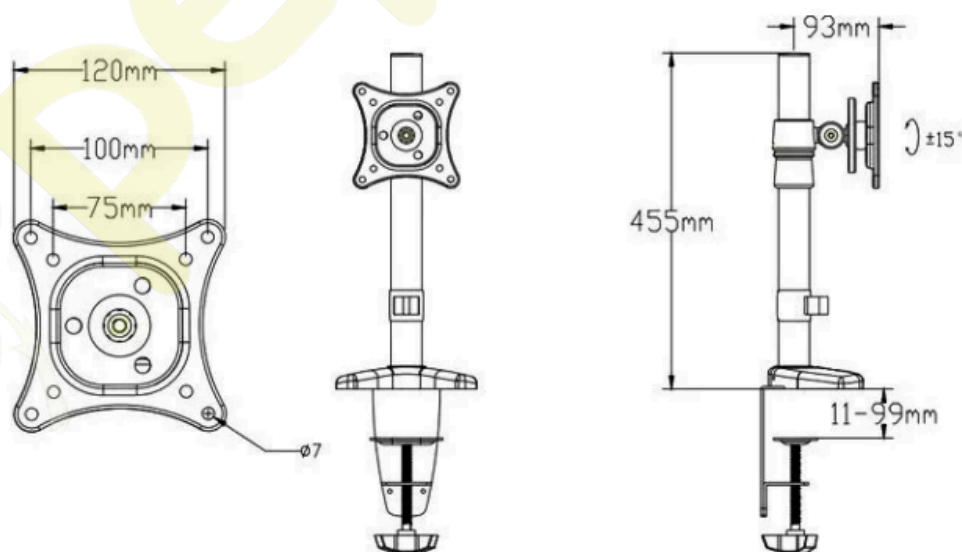

### Características

Soporte para TV de mesa hasta 24"

Para 1 pantallas

VESA 100

Peso máximo 13.6 kg

### Dibujos técnicos

## Datos técnicos

- Suggested Screen Sizes: up to 24"
- Load: 13.6kg
- Tilt Range: n/a
- Mounting Pattern: 100mm x100mm
- Pan/Swivel Range: up to 360°

Packaging Details  
box in carton 54.5x38x33cm

Referencia	Código EAN	Uds. caja
------------	------------	-----------