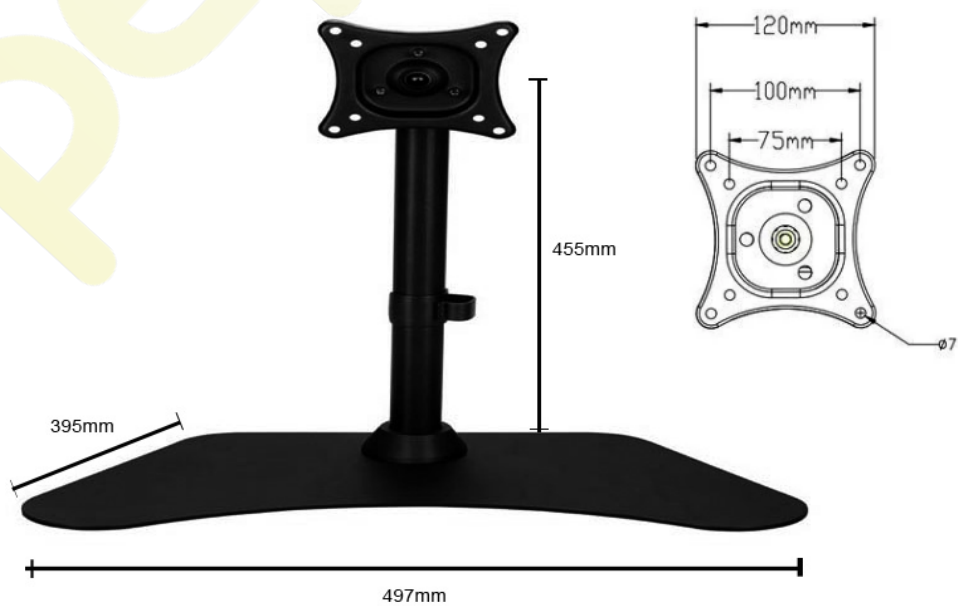

Pie de mesa para 1 pantalla

Características

Soporte para TV de mesa hasta 24"

Para 1 pantalla

VESA 100

Peso máximo 13.6 kg

Dibujos técnicos

Datos técnicos

- Suggested Screen Sizes: to 24"
- Load: 13.6kg
- Mounting Pattern: 100mmx100mm
- Pan/Swivel Range: up to 360°

Packaging Details

box in carton 74.5 x 16.5x 11.8 cm

Referencia	Código EAN	Uds. caja
------------	------------	-----------