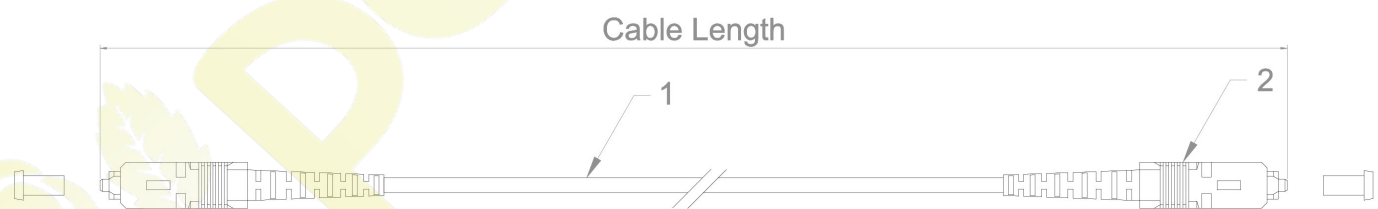

Latiguillo F.O. SC/APC-SC/APC Simplex SM

Características

Cable de fibra óptica monomodo (SM) simplex

Conector SC/APC cerámico en ambos extremos

Sección del núcleo central y su revestimiento de 9/125 micrones (μm)

Sección total del cable de 0.9 mm (fibra kevlar y vaina color amarillo)

Cubierta libre de halógenos, retardante al fuego y con muy baja emisión de humos (LSZH)

Testado 100% ópticamente

Cumple certificado CE y ROHS

Dibujos técnicos

Cable Length	Tolerance
Cable Length \leq 1M	5cm
1M < Cable Length < 10M	10cm
Cable Length \geq 10M	Cable Length * 1%

Datos técnicos

Insertion loss $\leq 0.2\text{dB}$

Return loss $\geq 60\text{dB}$

SC/APC SM 0.9 mm Simplex Connector (Green Housing Green Boot)

OD: 0.9 mm, Singlemode 9/125 G625D, Fiber Optic Cable, LSZH

Color: Yellow

Referencia	Código EAN	Uds. caja	Longitud
FIB-01005-SC	8436539916772		0,50 m
FIB-01010-SC	8436539916789		1,00 m
FIB-01020-SC	8436539916796		2,00 m
FIB-01030-SC	8436539916826		3,00 m
FIB-01050-SC	8436539916833		5,00 m
FIB-01070-SC	8436539916864		7,00 m
FIB-01100-SC	8436539916888		10 m
FIB-01150-SC	8436539916895		15 m
FIB-01200-SC	8436539919797		20 m
FIB-01300-SC	8436539919803		30 m