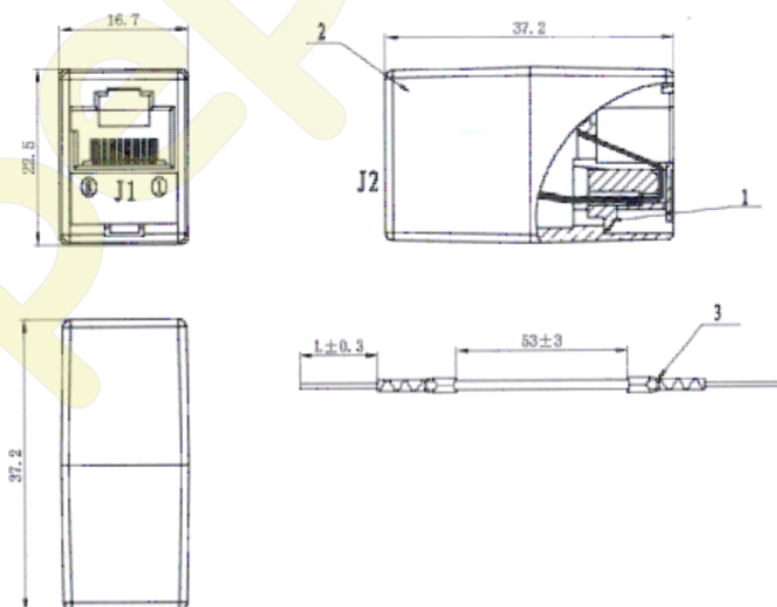

Prolongador UTP Cat.6

Características

Prolongador de UTP para CAT6

Tipo de recubrimiento exterior PP

Dibujos técnicos

Datos técnicos

Model:	Plug
Type of connector:	RJ45 8(8)
Shielded:	No
Category:	6 (IEC)
Colour:	Beige

Referencia	Código EAN	Uds. caja
------------	------------	-----------

CON-06010-UT	8436539918059	100
--------------	---------------	-----