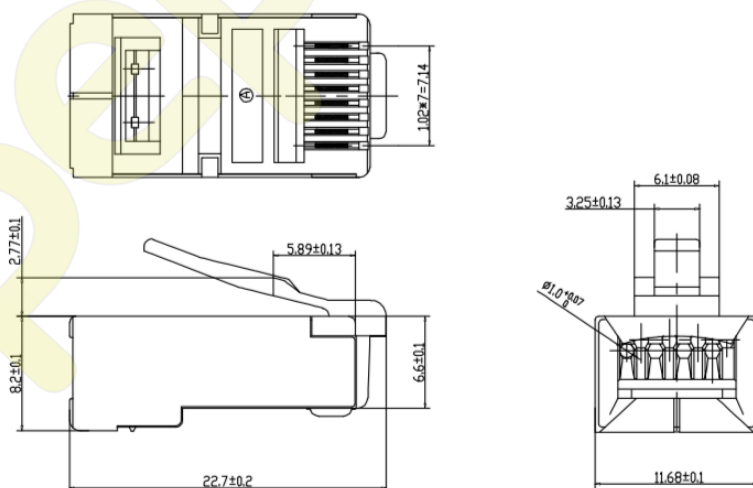

### Características

Conector RJ45 macho FTP Cat 6 utilizado para crimpar en los extremos del cable par trenzado.

El conector tiene el guía de pares interno que ordena los hilos según las especificaciones de Cat. 6.

## Datos técnicos

Model:	Plug
Type of connector:	RJ45 8(8)
Shielded:	Yes
Category:	6 (IEC)
Connection type:	Crimp
Special tool necessary:	Yes
Colour:	Silver
AWG-range:	23...26

Referencia	Código EAN	Uds. caja
------------	------------	-----------