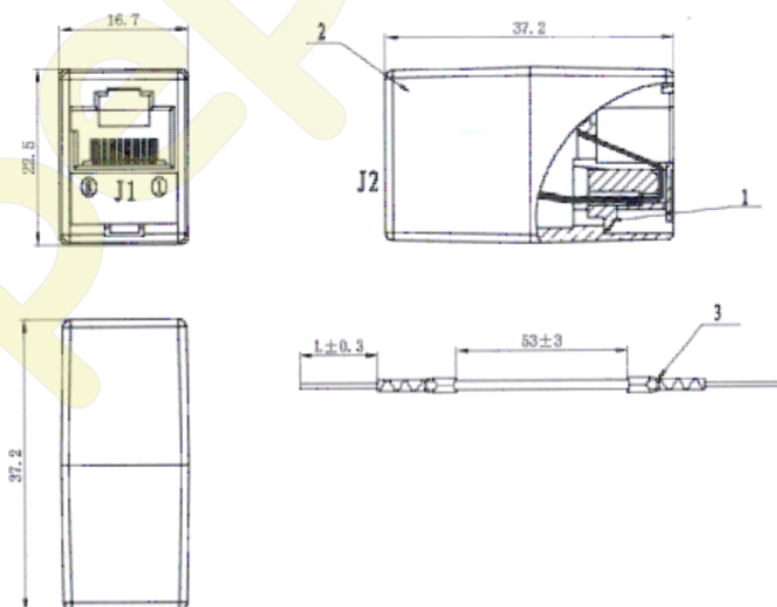

## Datos técnicos

Model:	Plug
Type of connector:	RJ45 8(8)
Shielded:	No
Category:	5e (IEC)
Colour:	Beige

Referencia	Código EAN	Uds. caja
------------	------------	-----------

CON-05010-UT	8436539918042	100
--------------	---------------	-----