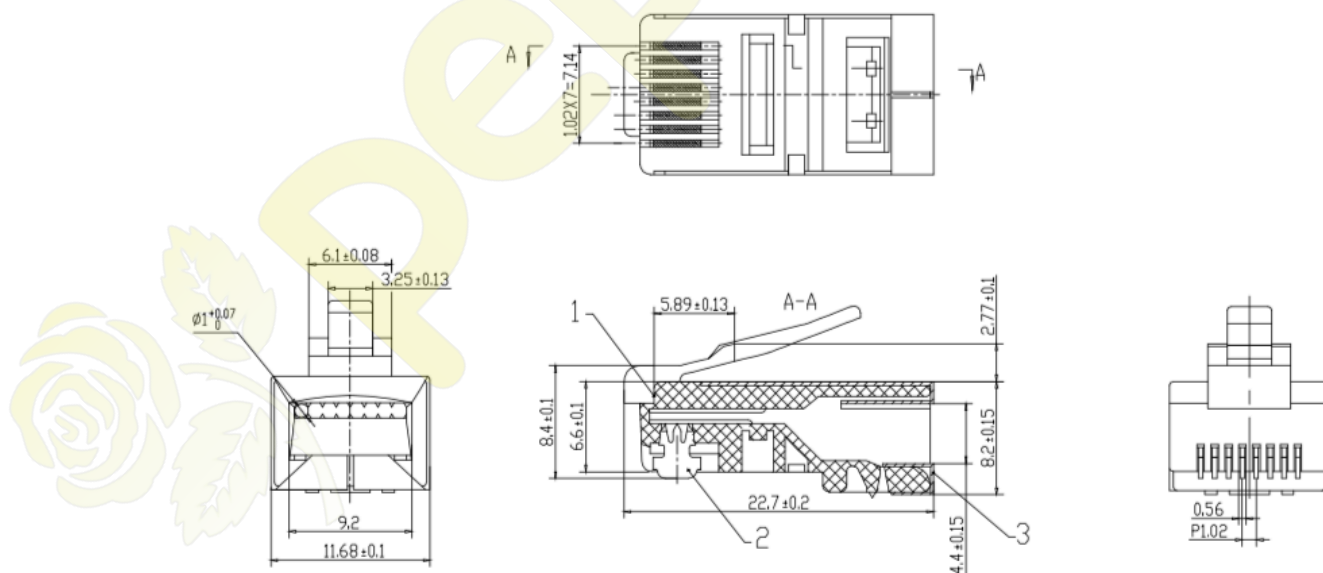

Conector RJ45 Cat.5e FTP

Características

Conector RJ45 macho FTP Cat 5e utilizado para crimpar en los extremos del cable par trenzado.

El conector tiene el guía de pares interno que ordena los hilos según las especificaciones de Cat. 5e.

Se suministra en bolsas de 100 uds.

Dibujos técnicos

Datos técnicos

Model:	Plug
Type of connector:	RJ45 8(8)
Shielded:	Yes
Category:	5e (IEC)
Connection type:	Crimp
Special tool necessary:	Yes
Colour:	Silver
AWG-range:	23...26