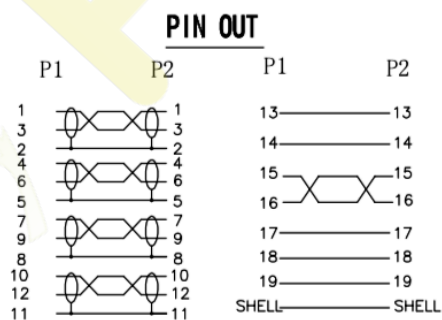

Dibujos técnicos

Las especificaciones e imágenes están sujetas a cambios sin previo aviso.
Los nombres referidos y las marcas registradas pertenecen a sus propietarios.