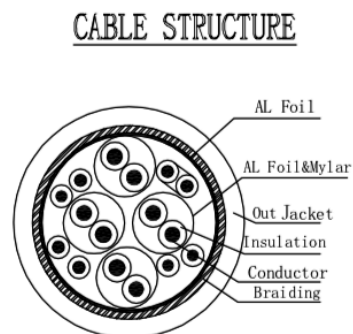

### Características

Cable Display Port Macho – HDMI Macho

Soporta resoluciones de PC de hasta 1920×1200 (HDTV – 1080p)

Contactos dorados

No requiere controladores ni software

### Dibujos técnicos

Las especificaciones e imágenes están sujetas a cambios sin previo aviso.  
Los nombres referidos y las marcas registradas pertenecen a sus propietarios.

## Datos técnicos

- 1.100% open short and miss wire test;
- 2.100% 1080P test via source and sink;
- 3.1920\*1080@60HZ Resolution Support.

4		PROCESSOR		1	
3		CONN.	IRON PLUG	2	GOLDEN
2		MOLDING	PVC	2	BLACK
1		CABLE	(1P*32#+AM)*4+1P*32#+4C*32#+2C*24#+PVC OD 7mm	1	BLACK
NO.	PART NO.	PART NAME	MATERIAL	Q' TY	REMARKS