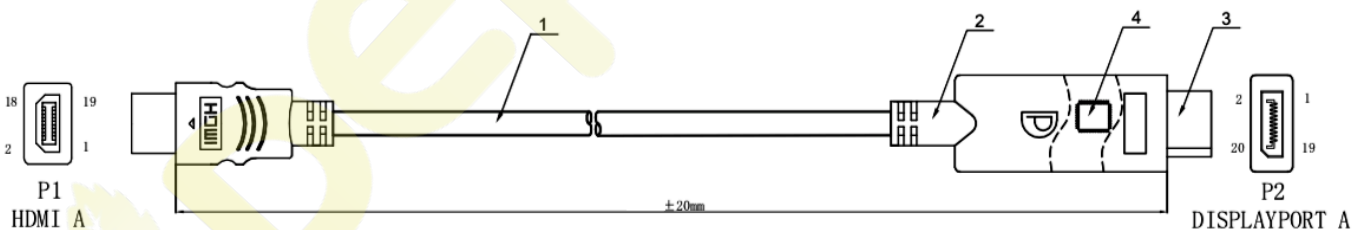

Dibujos técnicos

Las especificaciones e imágenes están sujetas a cambios sin previo aviso.
Los nombres referidos y las marcas registradas pertenecen a sus propietarios.