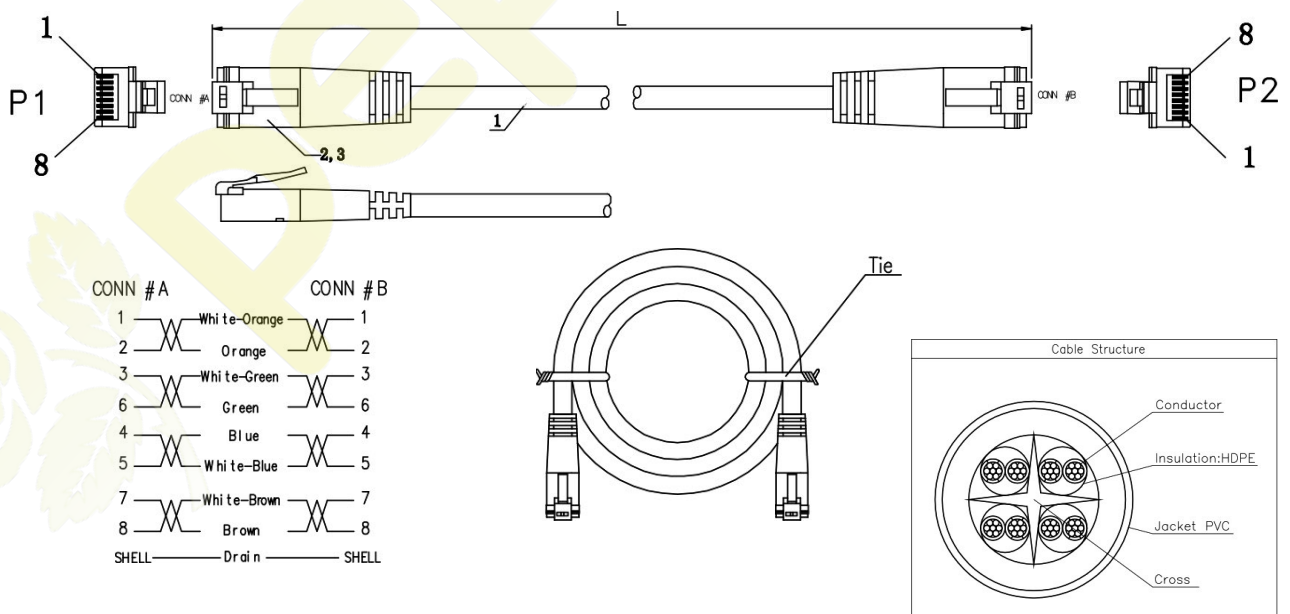

### Características

Cable de red Cat 6 UTP cobre 100%

Color del cable gris

AWG 26

Alcanza frecuencias de hasta 250 MHz en cada par y una velocidad de 1 Gbps

Cumple certificado CE y ROHS

Embalaje, bolsa retail con auto-cierre, etiqueta con descripción y código de barras

### Dibujos técnicos

3		MOLDING	PVC I	2	GREY
2		CONN	RJ45	2	TRANSPARENCIA
1		CABLE	7/0.12Cu *4P + PVCOD 5.2MM	1	GREY
NQ.	PART NO.	PART NAME	MATERIAL	Q TY	REMARKS

## Datos técnicos

Electrical Characteristics (20°C)		
Standard:	TIA/EIA-568-B-2&IEC/ISO11801	
Tests:	Units	Spec.
1. Conductor C. Resistance	$\Omega/100m$	<28.1
2. Imbalance of Pair D.C. Resistance	%	<2.5
3. Insulation Resistance	M $\Omega$ KM	>5000
4. Capacitance	nF/100m	<5.6
5. Imbalance of Capacitance	pF/100m	<330
6. Dielectric Strength between Pairs	Kv/min	<1.0
7. Characteristic impedance	$\Omega$	100 $\pm$ 15
8. Operating	-45°C ~ +65°C	

Referencia	Código EAN	Uds. caja	Longitud
CAB-06002-STHQ	8436539910176	250	0,25 m
CAB-06005-STHQ	8436539910206	200	0,50 m
CAB-06010-STHQ	8436539910213	125	1,00 m
CAB-06015-STHQ	8436539910305	100	1,50 m
CAB-06020-STHQ	8436539910411	75	2,00 m
CAB-06030-STHQ	8436539911456	50	3,00 m
CAB-06050-STHQ	8436539911739	40	5,00 m
CAB-06070-STHQ	8436539911890	25	7,00 m
CAB-06100-STHQ	8436539911920	20	10 m
CAB-06150-STHQ	8436539912064	15	15 m
CAB-06200-STHQ	8436539912071	10	20 m
CAB-06300-STHQ	8436539912132	10	30 m
CAB-06400-STHQ	8436539912170	10	40 m
CAB-06500-STHQ	8436539912248	10	50 m