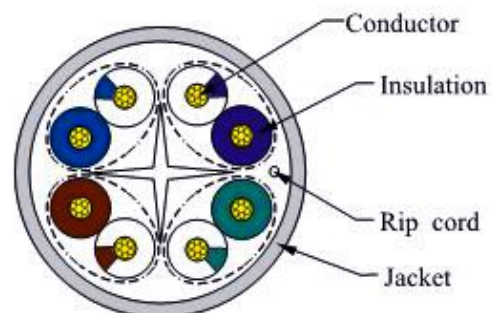

Bobina de cable Cat 6 UTP flexible 24AWG

Características

Cable de red Cat 6 flexible PVC

Color del cable gris

Metrado AWG 24

Puede transmitir datos a velocidades de hasta 1 Gbps a frecuencias de hasta 250 MHz

Cumple con las normativas ANSI/ TIA/EIA568-B IEC11801-2 y Cenelec EN 50173-1/EN50288-3-2

Embalaje en caja de cartón impreso con etiqueta con descripción

Dibujos técnicos

Cable Structure	
Conductor:	
Pairs	4
AWG	24
Conductor:	7/0.2 CCA
Insulation:	(HD-PE) $\varnothing 0.92 \pm 0.05$
Insulation color:	1. white orange/orange. 2. white green/green. 3. white blue/blue. 4. white brown/brown.
Jacket:	
Material	PVC 75°C
Thickness	$\varnothing 0.55 \pm 0.1 \text{mm}$
Dia.	$\varnothing 5.1 \pm 0.2 \text{mm}$
Color	Grey
Packing:	305m or 100m / Box