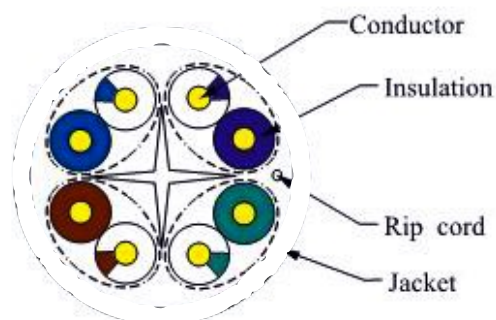

## Bobina de cable Cat 6 UTP exterior 24AWG

### Características

Cable de red Cat 6 rígido y calidad exterior PP

Color del cable blanco

Metrado AWG 24

Puede transmitir datos a velocidades de hasta 1 Gbps a frecuencias de hasta 250 MHz

Cumple con las normativas ANSI/ TIA/EIA568-B IEC11801-2 y Cenelec EN 50173-1/EN50288-3-2

### Dibujos técnicos

Cable Structure	
<b>Conductor:</b>	
Pairs	4
Dia. of Conductors	0.5±0.01mm
Material	CCA
Elongation	>8%
<b>Insulation:</b>	
Material	HDPE
Thickness	0.22±0.005mm
Dia.	Ø0.1±0.05mm
Elongation	>300%
Color Cord	1. white blue/blue. 2. white green/green. 3. white brown/brown. 4. white orange/orange.
<b>Sheath:</b>	
Material	PE
Thickness	Ø0.6±0.15mm
Dia.	Ø6±0.2mm
Color	White
Packing:	1000 feet or 328 feet / Box