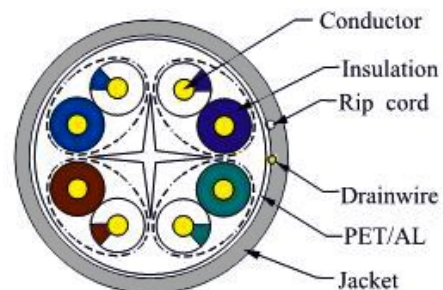

Bobina de cable Cat 6 FTP 23AWG

Características

Cable de red Cat 6 rígido PVC

Color del cable gris

Metrado AWG 23

Puede transmitir datos a velocidades de hasta 1 Gbps a frecuencias de hasta 250 MHz

Cumple con las normativas ANSI/ TIA/EIA568-B IEC11801-2 y Cenelec EN 50173-1/EN50288-3-2

Embalaje en bobina de madera

Dibujos técnicos

Cable Structure	
Conductor:	
Pairs	4
AWG	23
Dia. of Conductors	0.57±0.01mm
Material	CCA
Elongation	>8%
Insulation:	
Material	HDPE
Thickness	0.2mm
Dia.	∅0.9±0.03mm
Elongation	>300%
Color Cord	1. white blue/blue. 2. white green/green. 3. white brown/brown. 4. white orange/orange.
Jacket:	
Screen	ALFOIL (0.04MM) + 0.45 ECCA
Material	PVC
Thickness	∅0.55±0.1mm
Dia.	∅5.1±0.2mm
Color	Gray
Packing:	305m / wood coil