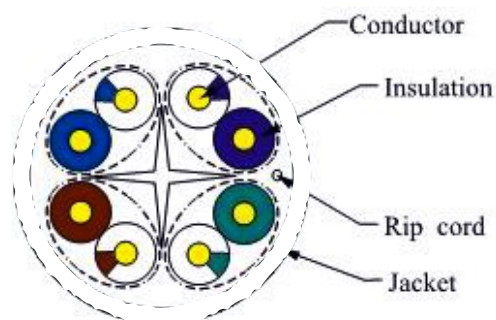

Bobina de cable Cat 6 UTP exterior 23AWG

Características

Cable de red Cat 6 rígido y calidad exterior PP

Color del cable blanco

Metrado AWG 23

Puede transmitir datos a velocidades de hasta 1 Gbps a frecuencias de hasta 250 MHz

Cumple con las normativas ANSI/ TIA/EIA568-B IEC11801-2 y Cenelec EN 50173-1/EN50288-3-2

Embalaje en bobina de madera

Dibujos técnicos

Cable Structure	
Conductor:	
Pairs	4
AWG	23
Dia. of Conductors	0.57±0.01mm
Material	CCA
Elongation	>8%
Insulation:	
Material	HDPE
Thickness	0.2mm
Dia.	∅0.9±0.03mm
Elongation	>300%
Color Cord	1. white blue/blue. 2. white green/green. 3. white brown/brown. 4. white orange/orange.
Jacket:	
Material	PP
Thickness	∅0.55±0.1mm
Dia.	∅5.1±0.2mm
Color	White
Packing:	305m / wood coil