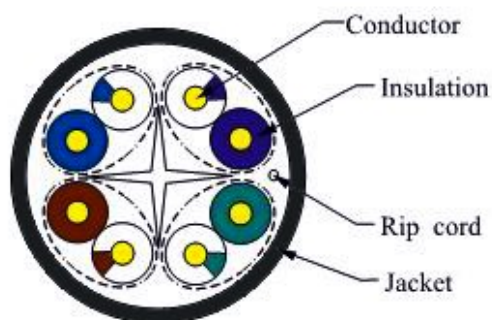

Bobina de cable Cat 6 UTP exterior 23AWG

Características

Cable de red Cat 6 rígido y calidad exterior PP

Color del cable negro

Metrado AWG 23

Puede transmitir datos a velocidades de hasta 1 Gbps a frecuencias de hasta 250 MHz

Cumple con las normativas ANSI/ TIA/EIA568-B IEC11801-2 y Cenelec EN 50173-1/EN50288-3-2

Embalaje en bobina de madera

Dibujos técnicos

Cable Structure	
Conductor:	
Pairs	4
AWG	23
Dia. of Conductors	0.57±0.01mm
Material	CCA
Elongation	>8%
Insulation:	
Material	HDPE
Thickness	0.2mm
Dia.	∅0.9±0.03mm
Elongation	>300%
Color Cord	1. white blue/blue. 2. white green/green. 3. white brown/brown. 4. white orange/orange.
Jacket:	
Material	PP
Thickness	∅0.55±0.1mm
Dia.	∅5.1±0.2mm
Color	Black
Packing:	305m / wood coil

Las especificaciones e imágenes están sujetas a cambios sin previo aviso. Los nombres referidos y las marcas registradas son pertenecen a sus propietarios.

Datos técnicos

Electrical Characteristics (20°C)		
Standard:	TIA/EIA-568-B-2&IEC/ISO11801	
Tests:	Units	Spec.
1. Conductor C. Resistance	$\Omega/100m$	<28.1
2. Imbalance of Pair D.C. Resistance	%	<2.5
3. Insulation Resistance	M Ω KM	>5000
4. Capacitance	nF/100m	<5.6
5. Imbalance of Capacitance	pF/100m	<330
6. Dielectric Strength between Pairs	Kv/min	<1.0
7. Characteristic impedance	Ω	100 \pm 15
8. Operating	-45°C ~ +65°C	