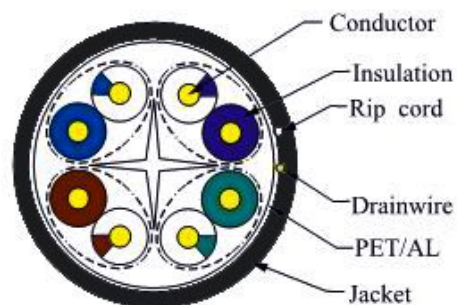

Bobina de cable Cat 6 FTP exterior 23AWG

Características

Cable de red Cat 6 FTP rígido exterior PP

Color del cable negro

Metrado AWG 23

Puede transmitir datos a velocidades de hasta 1 Gbps a frecuencias de hasta 250 MHz

Cumple con las normativas ANSI/ TIA/EIA568-B IEC11801-2 y Cenelec EN 50173-1/EN50288-3-2

Embalaje en bobina de madera

Dibujos técnicos

Cable Structure	
Conductor:	
Pairs	4
AWG	23
Dia. of Conductors	0.57±0.01mm
Material	CCA
Elongation	>8%
Insulation:	
Material	HDPE
Thickness	0.2mm
Dia.	∅0.9±0.03mm
Elongation	>300%
Color Cord	1. white blue/blue. 2. white green/green. 3. white brown/brown. 4. white orange/orange.
Jacket:	
Screen	ALFOIL (0.04MM) + 0.45 ECCA
Material	PP
Thickness	∅0.55±0.1mm
Dia.	∅5.1±0.2mm
Color	Black
Packing:	305m / wood coil