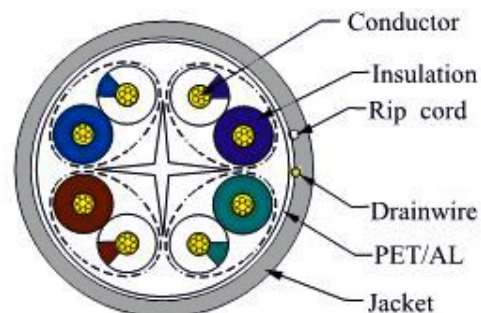

### Características

Cable de red Cat 6 FTP flexible PVC

Color del cable gris

Metrado AWG 24

Puede transmitir datos a velocidades de hasta 1 Gbps a frecuencias de hasta 250 MHz

Cumple con las normativas ANSI/ TIA/EIA568-B IEC11801-2 y Cenelec EN 50173-1/EN50288-3-2

### Dibujos técnicos

Cable Structure	
Conductor:	
Pairs	4
Dia. of Conductors	7 / 0.22 mm
Material	CCA
Elongation	>8%
Insulation:	
Material	HDPE
Thickness	0.22±0.005mm
Dia.	ø0.1±0.05mm
Elongation	>300%
Color Cord	1. white blue/blue. 2. white green/green. 3. white brown/brown. 4. white orange/orange.
Sheath:	ALFOIL (0.04MM) + 0.45 ECCA
Material	PVC
Thickness	ø0.6±0.15mm
Dia.	ø6±0.2mm
Color	Black
Packing:	305m / wood coil