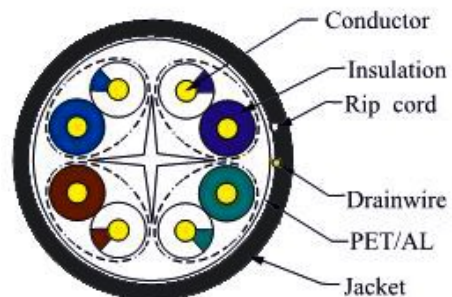

### Características

Cable de red Cat 6 rígido exterior PP

Color del cable negro

Metrado AWG 24

Puede transmitir datos a velocidades de hasta 1 Gbps a frecuencias de hasta 250 MHz

Cumple con las normativas ANSI/ TIA/EIA568-B IEC11801-2 y Cenelec EN 50173-1/EN50288-3-2

### Dibujos técnicos

Cable Structure	
Conductor:	
Pairs	4
Dia. of Conductors	0.5±0.01mm
Material	CCA
Elongation	>8%
Insulation:	
Material	HDPE
Thickness	0.22±0.005mm
Dia.	Ø0.1±0.05mm
Elongation	>300%
Color Cord	1. white blue/blue. 2. white green/green. 3. white brown/brown. 4. white orange/orange.
Sheath:	
Screen	ALFOIL (0.04MM) + 0.45 ECCA
Material	PP
Thickness	Ø0.6±0.15mm
Dia.	Ø6±0.2mm
Color	Black
Packing:	305m / Box