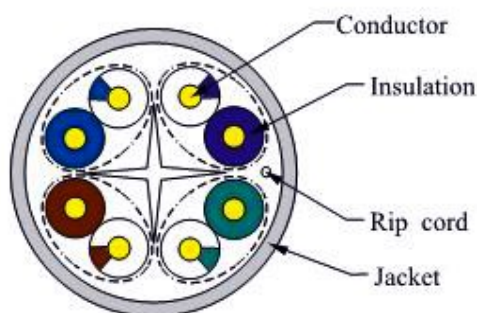

## Bobina de cable Cat 6 UTP 23AWG OEM

### Características

Cable de red Cat 6 rígido PVC

Color del cable gris

Metrado AWG 23

Puede transmitir datos a velocidades de hasta 1 Gbps a frecuencias de hasta 250 MHz

Cumple con las normativas ANSI/ TIA/EIA568-B IEC11801-2 y Cenelec EN 50173-1/EN50288-3-2

### Dibujos técnicos

Cable Structure	
<b>Conductor:</b>	
Pairs	4
AWG	23
Dia. of Conductors	0.57±0.01mm
Material	CCA
Elongation	>8%
<b>Insulation:</b>	
Material	HDPE
Thickness	0.2mm
Dia.	Ø0.9±0.03mm
Elongation	>300%
Color Cord	1. white blue/blue. 2. white green/green. 3. white brown/brown. 4. white orange/orange.
<b>Jacket:</b>	
Material	PVC
Thickness	Ø0.55±0.1mm
Dia.	Ø5.1±0.2mm
Color	Grey
Packing:	1000 feet / Box