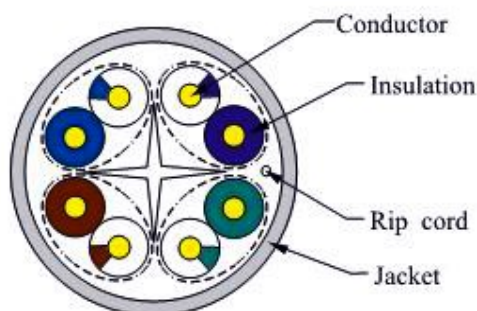

Bobina de cable Cat 6 UTP 23AWG LSZH cobre

Características

Cable de red Cat 6 rígido PVC LSZH cobre

Color del cable gris

Metrado AWG 23

Puede transmitir datos a velocidades de hasta 1 Gbps a frecuencias de hasta 250 MHz

Dibujos técnicos

Cable Structure	
Conductor:	
Pairs	4
AWG	23
Dia. of Conductors	0.57±0.01mm
Material	COPPER
Elongation	>8%
Insulation:	
Material	HDPE
Thickness	0.2mm
Dia.	Ø0.9±0.03mm
Elongation	>300%
Color Cord	1. white blue/blue. 2. white green/green. 3. white brown/brown. 4. white orange/orange.
Jacket:	
Material	PVC LSZH
Thickness	Ø0.55±0.1mm
Dia.	Ø5.1±0.2mm
Color	Grey
Packing:	305m/box