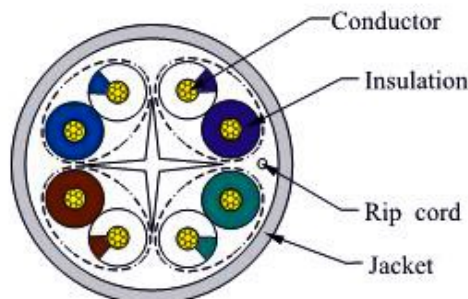

## Bobina de cable Cat 6 UTP flexible 24AWG LSZH

### Características

Cable de red Cat 6 flexible PVC LSZH

Color del cable gris

Metrado AWG 24

Puede transmitir datos a velocidades de hasta 1 Gbps a frecuencias de hasta 250 MHz

Cubierta libre de halógenos, resistencia a la propagación del fuego IEC 60332-1-2 y CPR EN50575:2014+A1:2016

### Dibujos técnicos

Cable Structure	
<b>Conductor:</b>	
Pairs	4
Dia. of Conductors	7 / 0.22 mm
Material	CCA
Elongation	>8%
<b>Insulation:</b>	
Material	HDPE
Thickness	0.22±0.005mm
Dia.	∅0.1±0.05mm
Elongation	>300%
Color Cord	1. white blue/blue. 2. white green/green. 3. white brown/brown. 4. white orange/orange.
<b>Jacket</b>	
Material	PVC LSZH
Thickness	∅0.6±0.15mm
Dia.	∅6±0.2mm
Color	Black
Packing:	305m / Box