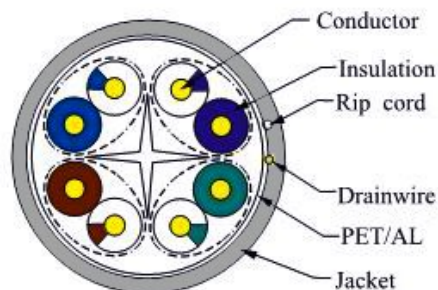

## Bobina de cable Cat 6 FTP 24AWG LSZH

### Características

Cable de red Cat 6 rígido PVC

Color del cable gris

Metrado AWG 24

Puede transmitir datos a velocidades de hasta 1 Gbps a frecuencias de hasta 250 MHz

Cubierta libre de halógenos, resistencia a la propagación del fuego IEC 60332-1-2 y CPR EN50575:2014+A1:2016

### Dibujos técnicos

Cable Structure	
Conductor:	
Pairs	4
Dia. of Conductors	0.5±0.01mm
Material	CCA
Elongation	>8%
Insulation:	
Material	HDPE
Thickness	0.22±0.005mm
Dia.	Ø0.1±0.05mm
Elongation	>300%
Color Cord	1. white blue/blue. 2. white green/green. 3. white brown/brown. 4. white orange/orange.
Sheath:	ALFOIL (0.04MM) + 0.45 ECCA
Material	PVC LSZH
Thickness	Ø0.6±0.15mm
Dia.	Ø6±0.2mm
Color	Black
Packing:	1000 feet / Wood coil