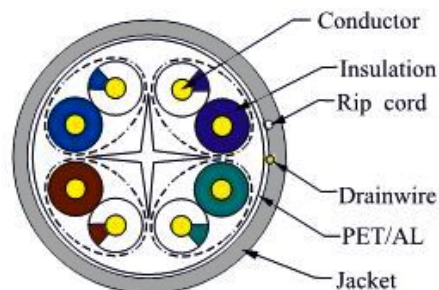

Bobina de cable Cat 6 FTP 23AWG cobre

Características

Cable de red Cat 6 rígido cobre 100% PVC

Color del cable gris

Metrado AWG 23

Puede transmitir datos a velocidades de hasta 1 Gbps a frecuencias de hasta 250 MHz

Cumple con las normativas ANSI/ TIA/EIA568-B IEC11801-2 y Cenelec EN 50173-1/EN50288-3-2

Embalaje en y caja de cartón impreso con etiqueta con descripción

Dibujos técnicos

Cable Structure	
Conductor:	
Pairs	4
AWG	23
Dia. of Conductors	0.57±0.01mm
Material	COPPER
Elongation	>8%
Insulation:	
Material	HDPE
Thickness	0.2mm
Dia.	∅0.9±0.03mm
Elongation	>300%
Color Cord	1. white blue/blue. 2. white green/green. 3. white brown/brown. 4. white orange/orange.
Sheath:	ALFOIL (0.04MM) + 0.45 ECCA
Jacket:	
Material	PVC 75°C
Thickness	∅0.55±0.1mm
Dia.	∅5.1±0.2mm
Color	Grey
Packing:	305m/box