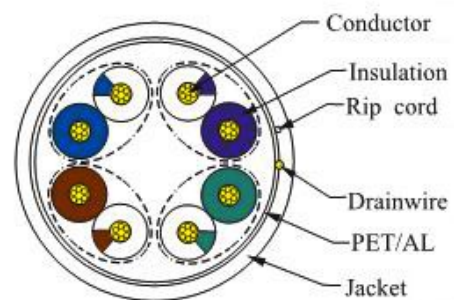

## Bobina de cable Cat 5e FTP 24AWG flexible

### Características

Cable de red FTP Cat 5e flexible y funda tipo PVC

Color del cable gris

Metrado AWG 24

Puede transmitir datos a velocidades de hasta 100 Mbps a frecuencias de hasta 100 MHz

Cumple con las normativas ANSI/ TIA/EIA568-B IEC11801-2 y Cenelec EN 50173-1/EN50288-3-2

### Dibujos técnicos

Cable Structure	
Conductor:	
Pairs	4
AWG	24
Conductor:	7/0.2 CCA
Insulation:	(HD-PE) $\varnothing 0.92 \pm 0.05$
Insulation:	
Material	HDPE
Thickness	0.25mm
Dia.	$\varnothing 1.01 \pm 0.05 \text{mm}$
Elongation	>300%
Color Cord	1. white blue/blue. 2. white green/green. 3. white brown/brown. 4. white orange/orange.
Jacket:	
Screen	ALFOIL (0.04MM) + 0.45 ECCA
Sheath:	
Material	PVC
Thickness	$\varnothing 0.55 \pm 0.15 \text{mm}$
Dia.	$\varnothing 5.8 \pm 0.2 \text{mm}$
Color	Grey
Packing:	305m or 100m / Box