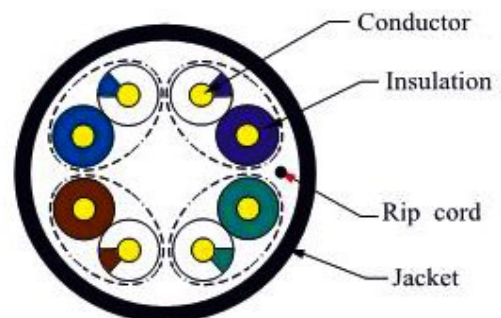

Bobina de cable Cat 5e UTP exterior 24AWG

Características

Cable de red Cat 5e rígido y calidad exterior PP

Color del cable negro

Metrado AWG 24

Puede transmitir datos a velocidades de hasta 100 Mbps a frecuencias de hasta 100 MHz

Cumple con las normativas ANSI/ TIA/EIA568-B IEC11801-2 y Cenelec EN 50173-1/EN50288-3-2

Embalaje en caja de cartón impreso con etiqueta con descripción

Dibujos técnicos

Cable Structure	
Conductor:	
Pairs	4
AWG	24
Dia. of Conductors	0.5 ±0.01mm
Material	CCA
Elongation	>8%
Insulation:	
Material	HDPE
Thickness	0.2mm
Dia.	Ø0.9±0.03mm
Elongation	>300%
Color Cord	1. white blue/blue. 2. white green/green. 3. white brown/brown. 4. white orange/orange.
Jacket:	
Material	PP
Thickness	Ø0.55±0.1mm
Dia.	Ø5.1±0.2mm
Color	Black
Packing:	1000 feet or 328 feet / Box