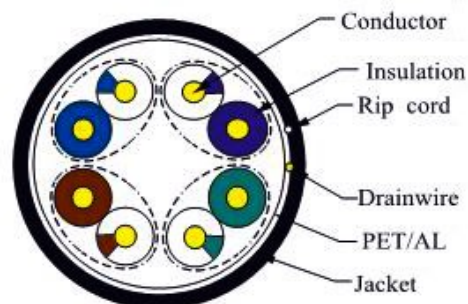

Bobina de cable Cat 5e FTP exterior 24AWG

Características

Cable de red Cat 5e FTP rígido y calidad exterior PP

Color del cable negro

Metrado AWG 24

Puede transmitir datos a velocidades de hasta 100 Mbps a frecuencias de hasta 100 MHz

Cumple con las normativas ANSI/ TIA/EIA568-B IEC11801-2 y Cenelec EN 50173-1/EN50288-3-2

Embalaje en caja de cartón impreso con etiqueta con descripción

Dibujos técnicos

Cable Structure	
Conductor:	
Pairs	4
AWG	24
Dia. of Conductors	0.5±0.01mm
Material	ECCA
Elongation	>8%
Insulation:	
Material	HDPE
Thickness	0.25mm
Dia.	∅1.01±0.05mm
Elongation	>300%
Color Cord	1. white blue/blue. 2. white green/green. 3. white brown/brown. 4. white orange/orange.
Screen	ALFOIL (0.04MM) + 0.45 ECCA
Sheath:	
Material	PP
Thickness	∅0.55±0.15mm
Dia.	∅5.8±0.2mm
Color	Black
Packing:	1000 feet or 328 feet / Box

Mechanical and Environmental Specifications	
Operating Temp. range:	-45°C~+ 65°C
Maximun working voltage:	30V

Referencia	Código EAN	Uds. caja	Longitud
------------	------------	-----------	----------

CAB-05305-EFT	8436539913047	2	305 m
---------------	---------------	---	-------