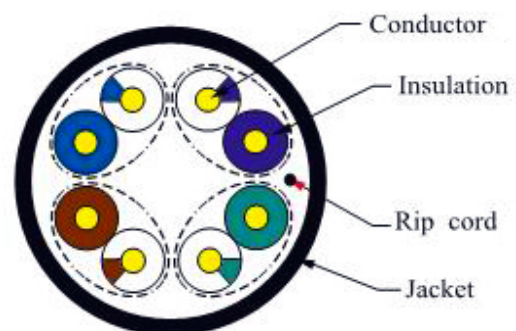

## Bobina de cable Cat 5e UTP exterior 24AWG

### Características

Cable de red Cat 5e rígido y calidad exterior PP

Color del cable negro

Metrado AWG 24

Puede transmitir datos a velocidades de hasta 100 Mbps a frecuencias de hasta 100 MHz

Cumple con las normativas ANSI/ TIA/EIA568-B IEC11801-2 y Cenelec EN 50173-1/EN50288-3-2

### Dibujos técnicos

Cable Structure	
<b>Conductor:</b>	
Pairs	4
AWG	24
Dia. of Conductors	0.5 ±0.01mm
Material	CCA
Elongation	>8%
<b>Insulation:</b>	
Material	HDPE
Thickness	0.2mm
Dia.	Ø0.9±0.03mm
Elongation	>300%
Color Cord	1. white blue/blue. 2. white green/green. 3. white brown/brown. 4. white orange/orange.
<b>Jacket:</b>	
Material	PP
Thickness	Ø0.55±0.1mm
Dia.	Ø5.1±0.2mm
Color	Black
Packing:	1000 feet or 328 feet / Box