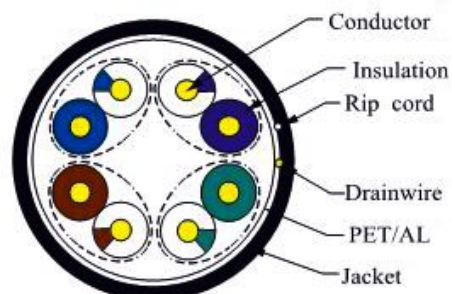

Bobina de cable Cat 5e FTP exterior 24AWG

Características

Cable de red Cat 5e FTP rígido y calidad exterior PP

Color del cable negro

Metrado AWG 24

Puede transmitir datos a velocidades de hasta 100 Mbps a frecuencias de hasta 100 MHz

Cumple con las normativas ANSI/ TIA/EIA568-B IEC11801-2 y Cenelec EN 50173-1/EN50288-3-2

Embalaje en caja de cartón impreso con etiqueta con descripción

Dibujos técnicos

Cable Structure	
Conductor:	
Pairs	4
AWG	24
Dia. of Conductors	0.5±0.01mm
Material	ECCA
Elongation	>8%
Insulation:	
Material	HDPE
Thickness	0.25mm
Dia.	∅1.01±0.05mm
Elongation	>300%
Color Cord	1. white blue/blue. 2. white green/green. 3. white brown/brown. 4. white orange/orange.
Screen	ALFOIL (0.04MM) + 0.45 ECCA
Sheath:	
Material	PP
Thickness	∅0.55±0.15mm
Dia.	∅5.8±0.2mm
Color	Black
Packing:	1000 feet or 328 feet / Box

Mechanical and Environmental Specifications	
Operating Temp. range:	-45°C~+ 65°C
Maximun working voltage:	30V

Referencia	Código EAN	Uds. caja	Longitud
------------	------------	-----------	----------

CAB-05100-BEF	8436539913092	4	100 m
---------------	---------------	---	-------