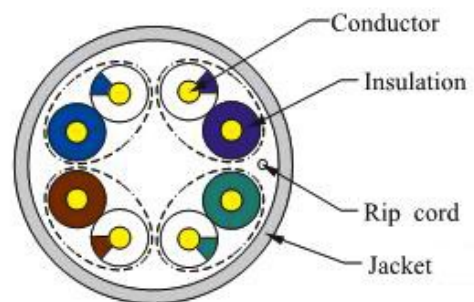

Bobina de cable Cat 5e UTP 24AWG

Características

Cable de red UTP Cat 5e rígido y funda tipo PVC

Color del cable gris

Metrado AWG 24

Puede transmitir datos a velocidades de hasta 100 Mbps a frecuencias de hasta 100 MHz

Cumple con las normativas ANSI/ TIA/EIA568-B IEC11801-2 y Cenelec EN 50173-1/EN50288-3-2

Embalaje en caja neutra

Dibujos técnicos

Cable Structure	
Conductor:	
Pairs	4
AWG	24
Dia. of Conductors	0.5 ±0.01mm
Material	CCA
Elongation	>8%
Insulation:	
Material	HDPE
Thickness	0.2mm
Dia.	∅0.9±0.03mm
Elongation	>300%
Color Cord	1. white blue/blue. 2. white green/green. 3. white brown/brown. 4. white orange/orange.
Jacket:	
Material	PVC 75°C
Thickness	∅0.55±0.1mm
Dia.	∅5.1±0.2mm
Color	Grey
Packing:	1000 feet or 328 feet / Box