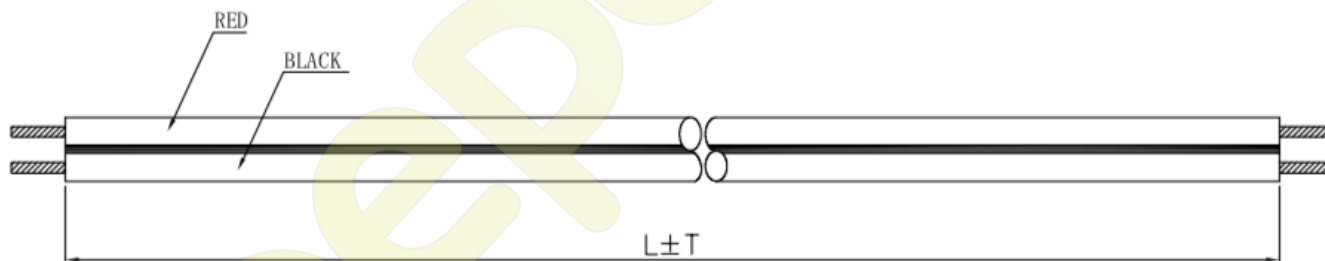

Rollo Cable Altavoz 2x1,5 Color Rojo/Negro

Características

Rollo de cable de altavoz

Sección 2x1,5mm

Color rojo y negro

Dibujos técnicos

Product Family	
L=100m	T=0.5m

CABLE STRUCTURE

2		JACKET	PVC	2	BLACK/RED
1		CABLE	2*1.5CCA 2*48/0.20MM CCAD OD 3.5*7.0 MM	2	
NO.	PART NO.	PART NAME	MATERIAL	Q' TY	REMARKS

Las especificaciones e imágenes están sujetas a cambios sin previo aviso.
Los nombres referidos y las marcas registradas pertenecen a sus propietarios.

Datos técnicos

JACKET: PVC transparent
CABLE: 2*1.5CCA 2*48/0.20MM CCAD OD 3.5*7.0 MM

Referencia	Código EAN	Uds. caja	Longitud
CAB-02150-SP	8436539918035	4	100 m

Made in China.

Las especificaciones e imágenes están sujetas a cambios sin previo aviso.
Los nombres referidos y las marcas registradas pertenecen a sus propietarios.