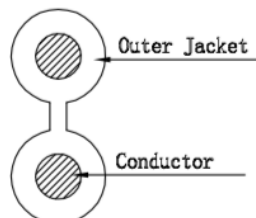

Rollo Cable Altavoz 2x1,5 Color Rojo/Negro

Características

Rollo de cable de altavoz

Sección 2x1,5mm

Color rojo y negro

Dibujos técnicos

Product Family	
L=100m	T=0.5m

CABLE STRUCTURE

2		JACKET	PVC	2	BLACK/RED
1		CABLE	2*1.5CCA 2*48/0.20MM CCAD OD 3.5*7.0 MM	2	
NO.	PART NO.	PART NAME	MATERIAL	Q' TY	REMARKS

Las especificaciones e imágenes están sujetas a cambios sin previo aviso.
Los nombres referidos y las marcas registradas pertenecen a sus propietarios.

Datos técnicos

JACKET: PVC transparent
CABLE: 2*1.5CCA 2*48/0.20MM CCAD OD 3.5*7.0 MM

Referencia	Código EAN	Uds. caja	Longitud
CAB-02150-SP	8436539918035	4	100 m

Made in China.

Las especificaciones e imágenes están sujetas a cambios sin previo aviso.
Los nombres referidos y las marcas registradas pertenecen a sus propietarios.