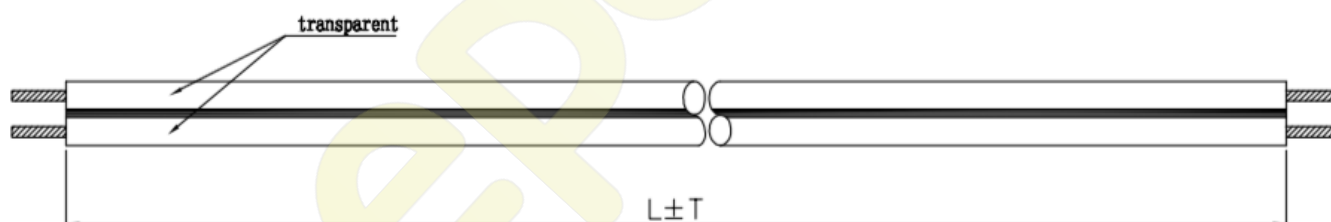

Rollo Cable Altavoz 2x1 Color Transparente

Características

Rollo de cable de altavoz

Sección 2x1mm

Color transparente

Con línea para identificar polaridad

Dibujos técnicos

Product Family	
L=25m	T=0.5m
L=50m	T=0.5m
L=100m	T=0.5m

CABLE STRUCTURE

Note: The green stripe is on the side of the signal line.

2		JACKET	PVC	2	transparent
1		CABLE	2*1CCA 2*32/0.20MM CCAD OD 3*6.0 MM	2	
NO.	PART NO.	PART NAME	MATERIAL	Q' TY	REMARKS

Datos técnicos

JACKET: PVC transparent
 CABLE: 2*1CCA 2*32/0.20mm CCAD OD 3*6.0 mm

Referencia	Código EAN	Uds. caja	Longitud
CAB-02102-SPTR	8436539913979	20	25 m
CAB-02105-SPTR	8436539913986	10	50 m
CAB-02101-SPTR	8436539914006	5	100 m