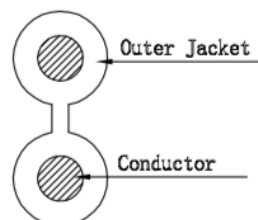

Rollo Cable Altavoz 2x1 Color Transparente

Características

Rollo de cable de altavoz

Sección 2x1mm

Color transparente

Con línea para identificar polaridad

Dibujos técnicos

Product Family	
L=25m	T=0.5m
L=50m	T=0.5m
L=100m	T=0.5m

CABLE STRUCTURE

Note: The green stripe is on the side of the signal line.

2		JACKET	PVC	2	transparent
1		CABLE	2*1CCA 2*32/0.20MM CCAD OD 3*6.0 MM	2	
NO.	PART NO.	PART NAME	MATERIAL	Q' TY	REMARKS

Datos técnicos

JACKET: PVC transparent
 CABLE: 2*1CCA 2*32/0.20mm CCAD OD 3*6.0 mm

Referencia	Código EAN	Uds. caja	Longitud
CAB-02102-SPTR	8436539913979	20	25 m
CAB-02105-SPTR	8436539913986	10	50 m
CAB-02101-SPTR	8436539914006	5	100 m